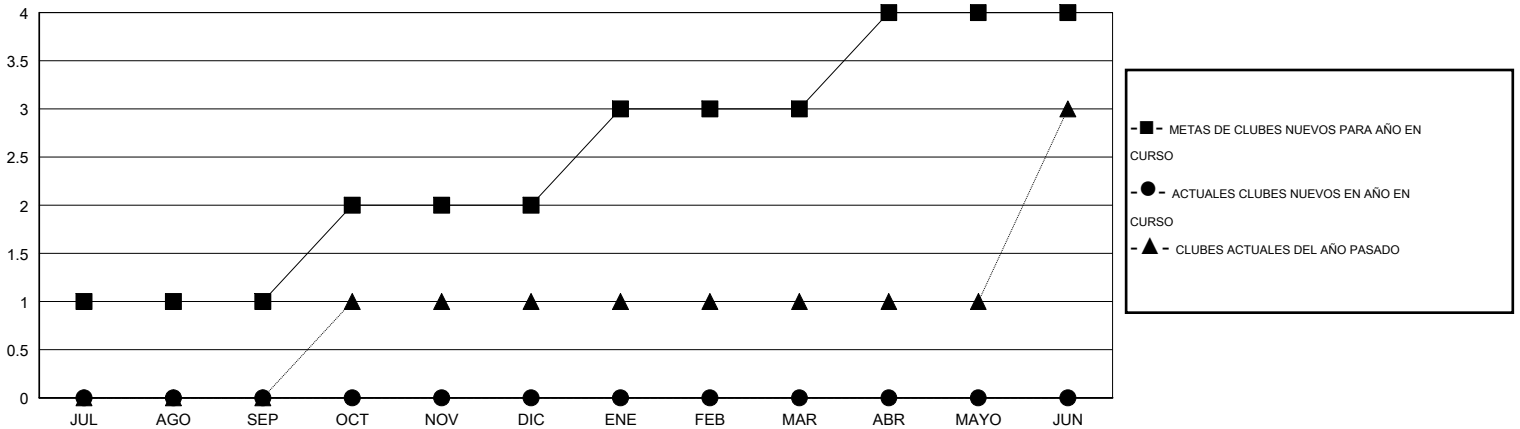

MONTHLY MEMBERSHIP PROGRESS REPORT

District M 1

Results as of: 9/30/2014

GMT: Pedro Marrello

UBICACIÓN PARAGUAY

GMT DE AE 3

Clubes					socios				
RESULTADOS DE 2014-2015					RESULTADOS DE 2014-2015				
TRIMESTRE	META DE CLUBES NUEVOS	NUEVOS CLUBES	CLUBES DADOS DE BAJA	GANANCIA/PÉRDIDA NETA	TRIMESTRE	META DE SOCIOS NUEVOS	SOCIOS FUNDADORES Y NUEVOS SOCIOS AÑADIDOS	SOCIOS DADOS DE BAJA	GANANCIA/PÉRDIDA NETA
JUL/AGO/SEP	1	0	0	0	JUL/AGO/SEP	89	50	53	-3
OCT/NOV/DIC	1	0	0	0	OCT/NOV/DIC	89	0	0	0
ENE/FEB/MAR	1	0	0	0	ENE/FEB/MAR	55	0	0	0
ABR/MAYO/JUN	1	0	0	0	ABR/MAYO/JUN	69	0	0	0

METAS Y CIFRA ACUMULATIVA DE CLUBES NUEVOS

METAS Y CIFRA ACUMULATIVA DE SOCIOS

CLUBES DADOS DE BAJA: 0

7 CLUBS OF 40 AÑADIERON 1 O MÁS SOCIOS NUEVOS

DISTRIBUCIÓN POR SEXO

MASCULINO 738 (53.13%)
FEMENINO 651 (46.87%)