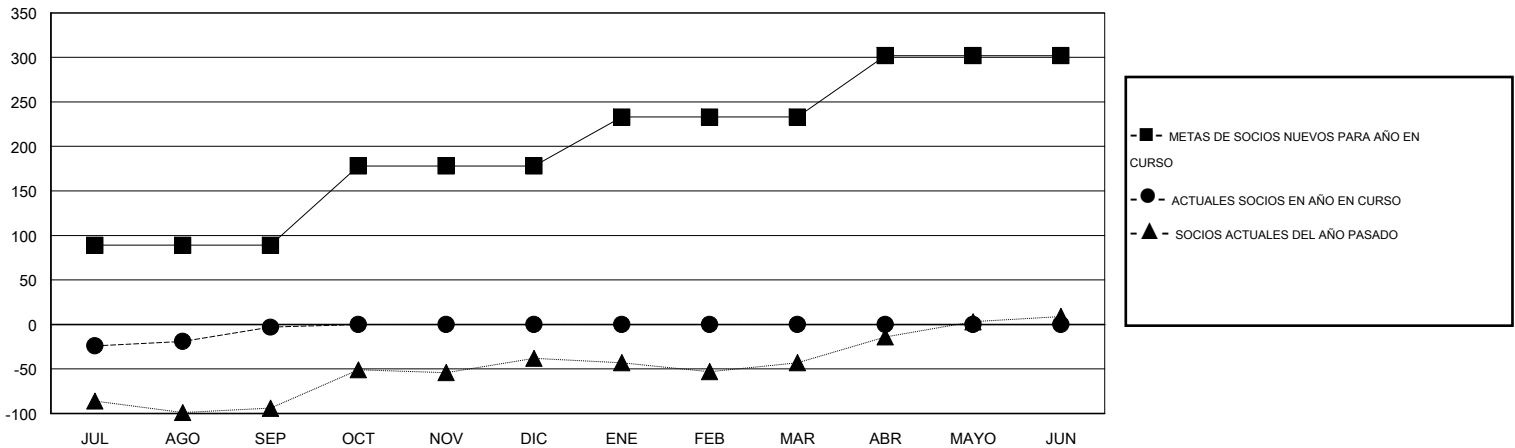

MONTHLY MEMBERSHIP PROGRESS REPORT

District M 1

Results as of: 9/30/2014

GMT: Pedro Marrello

UBICACIÓN PARAGUAY

GMT DE AE 3

Clubes					socios				
RESULTADOS DE 2014-2015					RESULTADOS DE 2014-2015				
TRIMESTRE	META DE CLUBES NUEVOS	NUEVOS CLUBES	CLUBES DADOS DE BAJA	GANANCIA/PÉRDIDA NETA	TRIMESTRE	META DE SOCIOS NUEVOS	SOCIOS FUNDADORES Y NUEVOS SOCIOS AÑADIDOS	SOCIOS DADOS DE BAJA	GANANCIA/PÉRDIDA NETA
JUL/AGO/SEP	1	0	0	0	JUL/AGO/SEP	89	50	53	-3
OCT/NOV/DIC	1	0	0	0	OCT/NOV/DIC	89	0	0	0
ENE/FEB/MAR	1	0	0	0	ENE/FEB/MAR	55	0	0	0
ABR/MAYO/JUN	1	0	0	0	ABR/MAYO/JUN	69	0	0	0

METAS Y CIFRA ACUMULATIVA DE CLUBES NUEVOS

METAS Y CIFRA ACUMULATIVA DE SOCIOS

CLUBES DADOS DE BAJA: 0

7 CLUBS OF 40 AÑADIERON 1 O MÁS SOCIOS NUEVOS

DISTRIBUCIÓN POR SEXO

MASCULINO 738 (53.13%)
FEMENINO 651 (46.87%)